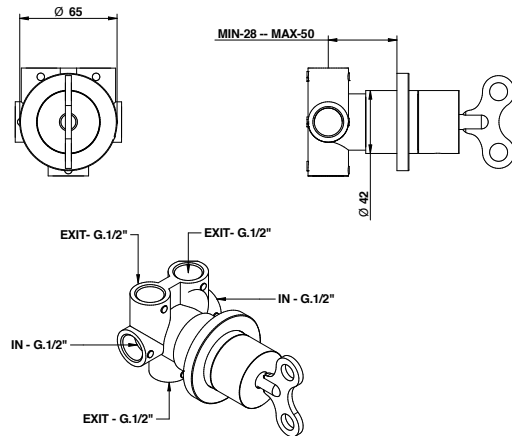

63525/3

Deviatore incasso a tre uscite (2 entrate-3 uscite).

3 exit built-in diverter (2 in-3 out).

ARTICOLO COMPLETO / COMPLETE ITEM

63525CRCR03
CRCR/CRRS/CRSS/CRBI/CRNE/CRLI/CRSB

PARTE INCASSO
BUILT-IN PART

PARTE ESTERNA DA ABBINARE
EXTERNAL MATCHING PART

09489/3

63525CRCR03EU
CRCR/CRRS/CRSS/CRBI/
CRNE/CRLI/CRSB

63525NENE03EU
NENE/RSRS/BIBI/NSNS

63525FAFA03EU
FAFA/NMNM/HMHM/CMCM/
AMAM/OMOM

ACCESSORI / ACCESSORIES

00109CRPR

RICAMBI / SPARE PARTS

00113DMBW

63556

Deviatore a 2 uscite (1 entrata - 2 uscite).

2 exit built-in diverter (1 in-2 out).