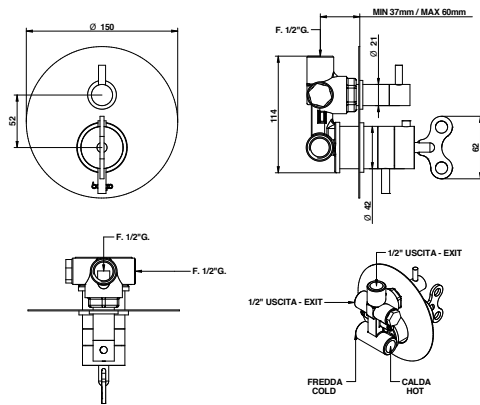

63569

Miscelatore termostatico incasso coassiale con deviatore meccanico a 2 uscite.

Coaxial built-in thermostatic mixer with 2 way mechanical diverter.

ARTICOLO COMPLETO / COMPLETE ITEM

63569CRCR
CRCR/CRRS/CRSS/CRBI/CRNE/CRLI/CRSB

PARTE INCASSO
BUILT-IN PART

PARTE ESTERNA DA ABBINARE
EXTERNAL MATCHING PART

FINITURE / FINISHES

09766

63569CRCREU *
CRCR/CRRS/CRSS

63569NENEU *
NENE/RSRS/BIBI/NSNS

63569FAFAEU *
FAFA/NMNM/HMHM/CMCM/
AMAM/OMOM

* Nelle varianti colore alcuni particolari saranno cromati per garantire gli standard qualitativi. / To assure our quality standard on colored product, some details remain in chrome.

Pressione dinamica minima di utilizzo: 3 bar
Portata a pressione dinamica: 3 bar - 20,5 l/min - 38° Mix / Minimum dynamic pressure of use: 3 bar
Flow rates at dynamic pressure: 3 bar - 20,5 l/min - 38° Mix

ACCESSORI / ACCESSORIES

00102CRPRP3

OPTIONAL: Scatola incasso per cartongesso / Built-in box for drywall and cavity wall
09702PBOX

RICAMBI / SPARE PARTS

9250 **9861**

63569/3

Miscelatore termostatico incasso coassiale con deviatore meccanico a 3 uscite.

Coaxial built-in thermostatic mixer with 3 way mechanical diverter.