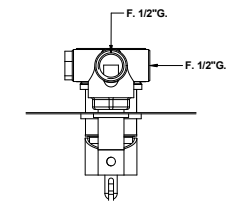

63319

Miscelatore incasso con deviatore meccanico a 2 uscite con cartuccia tradizionale.

Built-in mixer with 2 way mechanical diverter with traditional cartridge.