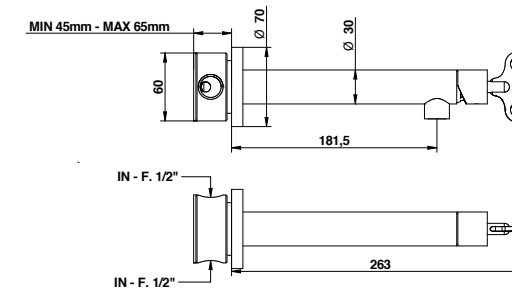

RICAMBI / SPARE PARTS

9813

9371

63339

Miscelatore lavabo incasso da 250 mm con cartuccia tradizionale inclusa nella bocca.

Wall basin mixer with 260 mms. spout with traditional cartridge placed in the spout.