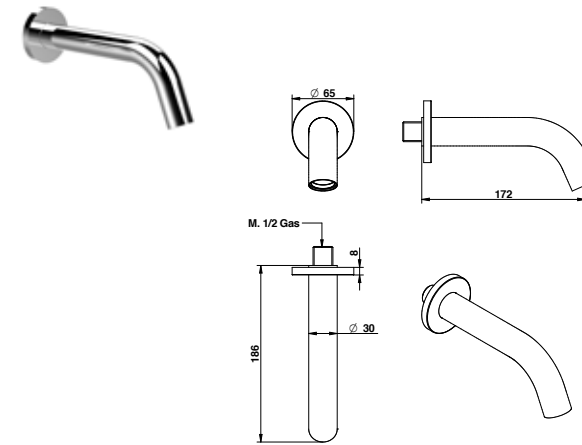

## ARTICOLO COMPLETO / COMPLETE ITEM

00985CR70  
CR

00985CR90  
CR

00985NE70  
NE/BI/RS/NS

00985NE90  
NE/BI/RS/NS

00985FA70  
FA/NM/HM/CM/AM/OM

00985FA90  
FA/NM/HM/CM/AM/OM

## 1008/19

Bocca incasso Ø30 mm, 186 mm lunghezza, 1/2" M lunghezza.

Built-in spout 30 mms. Ø, 1/2" M 186 mms. long.