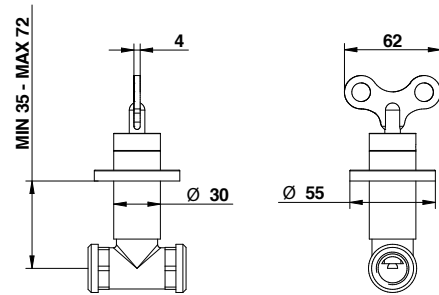

\* NSHC H: Calda / Hot - C: Fredda / Cold

ACCESSORI E RICAMBI / ACCESSORIES AND SPARE PARTS

63500

Rubinetto incasso da 1/2". 1/2" built-in tap.

ARTICOLO COMPLETO / COMPLETE ITEM

63500CRCR  
CRCR/CRRS/CRSS/CRBI/CRNE/CRLI/CRSB