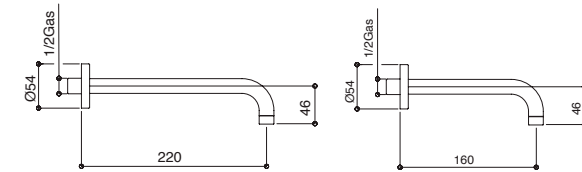

989/16-22

Bocca incasso Ø18 mm, 160-220 mm lunghezza, 1/2M.

Built-in spout 18 mms. Ø, 1/2M, 160-220 mms. long.