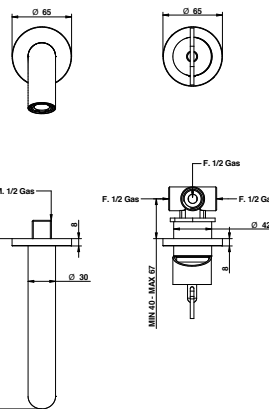

RICAMBI / SPARE PARTS

9870

9393CR

63338

Miscelatore lavabo con bocca da 194 mm e cartuccia tradizionale.

Wall basin mixer with 194 mms. spout and traditional cartridge.

ARTICOLO COMPLETO / COMPLETE ITEM

**63338CRCR**  
CRCR/CRRS/CRSS/CRBI/CRNE/CRLI/CRSB