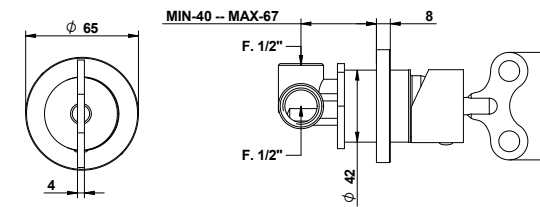

ARTICOLO COMPLETO / COMPLETE ITEM

63324CRRRP
CRCR/CRRS/CRSS/CRBI/CRBI/CRLI/CRSB

PARTE INCASSO
BUILT-IN PART

PARTE ESTERNA DA ABBINARE
EXTERNAL MATCHING PART

FINITURE / FINISHES

09761

63324CRRRPEU
CRCR/CRRS/CRSS/CRBI/CRNE/CRLI/CRSB

63324NENERPEU
NENE/RSRS/BIBI/NSNS

63324FARPEU
FAFA/NMNM/HMHM/CMCM/AMAM/OMOM

ACCESSORI / ACCESSORIES

00100CRPRP

OPTIONAL: Scatola incasso per cartongesso / Built-in box for drywall and cavity wall 09702PBOX

RICAMBI / SPARE PARTS

9813

63525

Deviatore a due uscite (2 entrate - 2 uscite). 2 exits built-in diverter (2 in-2 out).