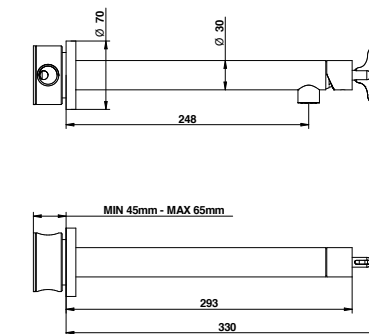

RICAMBI / SPARE PARTS

9813

9372

63339/OL BOCCA LUNGA / LONG SPOUT

Miscelatore lavabo incasso da 330 mm con cartuccia tradizionale inclusa nella bocca.

Wall basin mixer with 330 mms. spout with traditional cartridge placed in the spout.