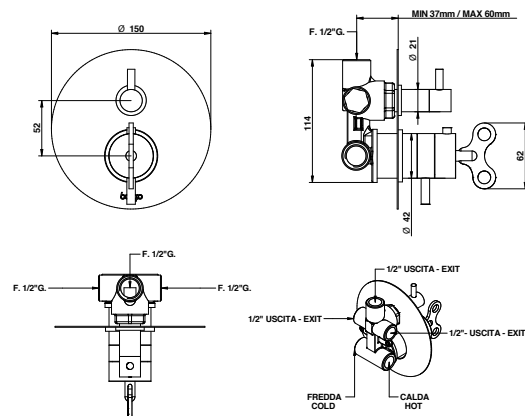

63569

Miscelatore termostatico incasso coassiale con deviatore meccanico a 2 uscite.

Coaxial built-in thermostatic mixer with 2 way mechanical diverter.

ARTICOLO COMPLETO / COMPLETE ITEM

63569CRCR
CRCR/CRRS/CRSS/CRBI/CRNE/CRLI/CRSB

PARTE INCASSO
BUILT-IN PART

PARTE ESTERNA DA ABBINARE
EXTERNAL MATCHING PART

FINITURE / FINISHES

09766

63569CRCREU *
CRCR/CRRS/CRSS

63569NENEU *
NENE/RSRS/BIBI/NSNS

63569FAFAEU *
FAFA/NMNM/HMHM/CMCM/
AMAM/OMOM

* Nelle varianti colore alcuni particolari saranno cromati per garantire gli standard qualitativi. / To assure our quality standard on colored product, some details remain in chrome.

Pressione dinamica minima di utilizzo: 3 bar
Portata a pressione dinamica: 3 bar - 20,5 l/min - 38° Mix / Minimum dynamic pressure of use: 3 bar
Flow rates at dynamic pressure: 3 bar - 20,5 l/min - 38° Mix

ACCESSORI / ACCESSORIES

00102CRPRP3

OPTIONAL: Scatola incasso per cartongesso / Built-in box for drywall and cavity wall
09702PBOX

RICAMBI / SPARE PARTS

9250 **9861**

63569/3

Miscelatore termostatico incasso coassiale con deviatore meccanico a 3 uscite.

Coaxial built-in thermostatic mixer with 3 way mechanical diverter.

ARTICOLO COMPLETO / COMPLETE ITEM

63569CRCR03
CRCR/CRRS/CRSS/CRBI/CRNE/CRLI/CRSB

PARTE INCASSO
BUILT-IN PART

PARTE ESTERNA DA ABBINARE
EXTERNAL MATCHING PART

FINITURE / FINISHES

09766/3

63569CRCR03EU *
CRCR/CRRS/CRSS

63569NENE03EU *
NENE/RSRS/BIBI/NSNS

63569FAFA03EU *
FAFA/NMNM/HMHM/CMCM/
AMAM/OMOM

* Nelle varianti colore alcuni particolari saranno cromati per garantire gli standard qualitativi. / To assure our quality standard on colored product, some details remain in chrome.