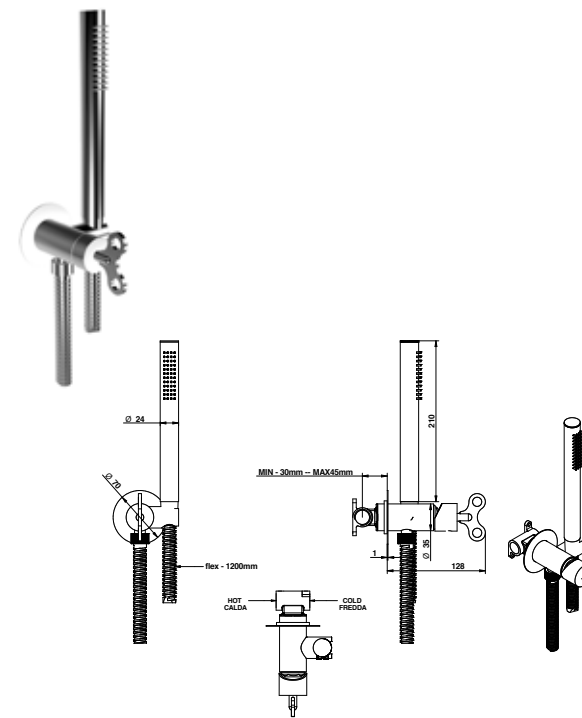

FINITURE E COLORI / FINISHES AND COLOURS

\* NSHC H: Calda / Hot - C: Fredda / Cold

63915

Set doccia ad incasso con miscelatore tradizionale ad uso doccia, vasca e bidet completo di doccetta.

Duplex shower set with traditional mixer for shower/bathtub and bidet.