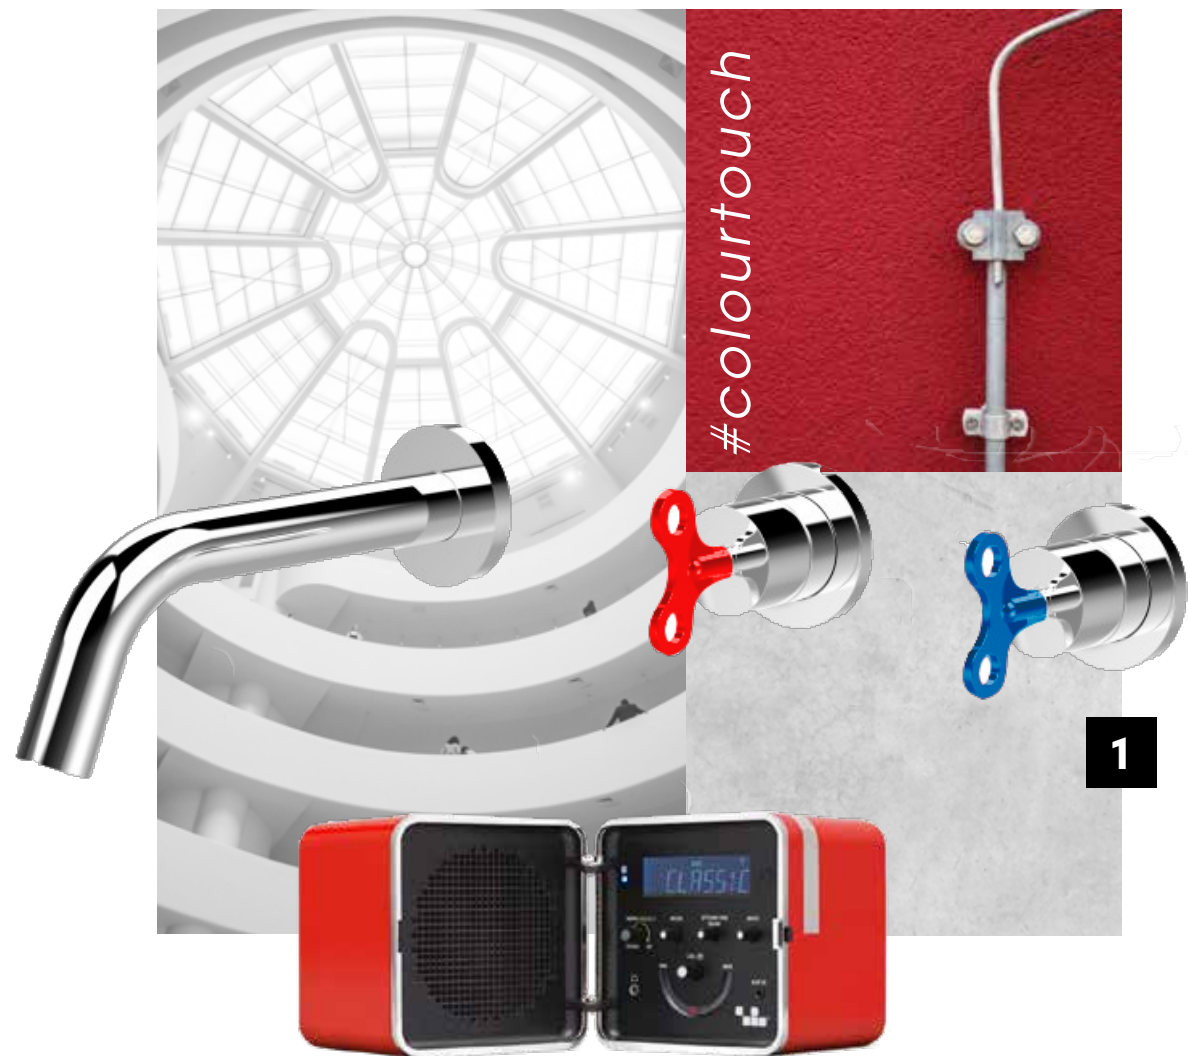

A C Q U A
C A R I C A

DESIGN BY FEDERICO ROSSI

ESSENTIAL _
WHITE

1