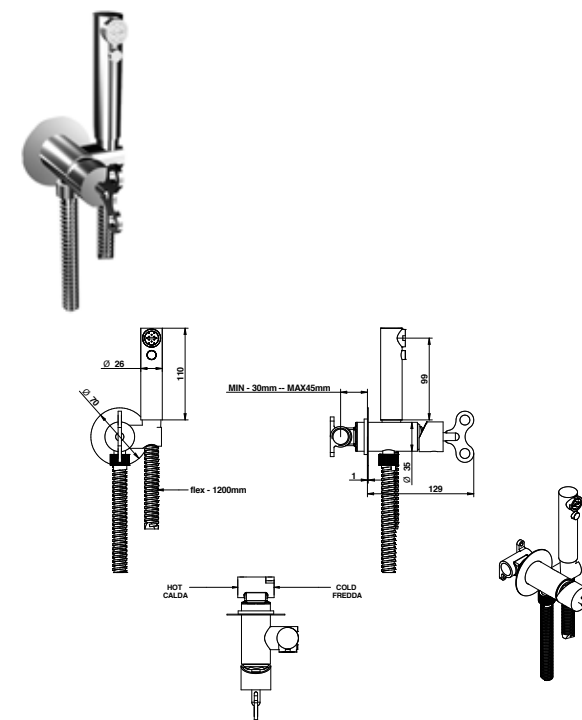

ARTICOLO COMPLETO / COMPLETE ITEM

63915CRCR
CRCR/CRRS/CRSS/CRBI/CRNE/CRLI/CRSB

PARTE INCASSO
BUILT-IN PART

PARTE ESTERNA DA ABBINARE
EXTERNAL MATCHING PART

FINITURE / FINISHES

09490/CT

63915CRCREU *
CRCR/CRRS/CRSS

63915NENEU *
NENE/RSRS/BIBI/NSNS

63915FAFAEU *
FAFA/NMNM/HMHM/CMCM/
AMAM/OMOM

RICAMBI / SPARE PARTS

9820/32 **09610CR**

850

63916

Set doccia bidet per wc ad incasso con miscelatore tradizionale e doccetta.

Shattaf shower set for wc with traditional mixer and handshower.