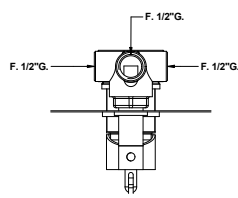

RICAMBI / SPARE PARTS

9813

9861

63319/3

Miscelatore incasso con deviatore meccanico a 3 uscite con cartuccia tradizionale.

Built-in mixer with 3 way mechanical diverter with traditional cartridge.

ARTICOLO COMPLETO / COMPLETE ITEM