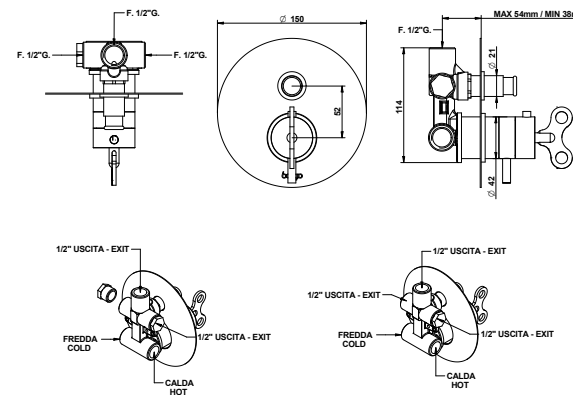

ARTICOLO COMPLETO / COMPLETE ITEM

63549CRCR *
CRCR/CRRS/CRSS/CRBI/CRNE/CRLI/CRSB

63549NENE *
NENE/RSRS/BIBI/NSNS

63549FAFA *
FAFA/NMNM/HMHM/CMCM/AMAM/OMOM

* Nelle varianti colore alcuni particolari saranno cromati per garantire gli standard qualitativi. / To assure our quality standard on colored product, some details remain in chrome.

Pressione dinamica minima di utilizzo: 3 bar
Portata a pressione dinamica: 3 bar - 20,5 l/min - 38° Mix / Minimum dynamic pressure of use: 3 bar
Flow rates at dynamic pressure: 3 bar - 20,5 l/min - 38° Mix

ACCESSORI / ACCESSORIES

00102CRPRP3

OPTIONAL: Scatola incasso per cartongesso / Built-in box for drywall and cavity wall 09702PBOX

RICAMBI / SPARE PARTS

9811

00114CRPR

Articoli con cartuccia progressiva disponibili sul sito www.bongio.com / Products with progressive cartridges are available at www.bongio.com

Articoli con cartuccia progressiva disponibili sul sito www.bongio.com / Products with progressive cartridges are available at www.bongio.com

FINITURE E COLORI / FINISHES AND COLOURS

* NSHC H: Calda / Hot - C: Fredda / Cold

ACCESSORI E RICAMBI / ACCESSORIES AND SPARE PARTS

MOODBOARD
INOX 316
STYLE
BOWLING
ACQUACARICA
AQUA
DOMINO Q
STELTH
T-CROSS / T-LEVER
ALCOR
CLASSIC
ROYALEBO / IMPERO